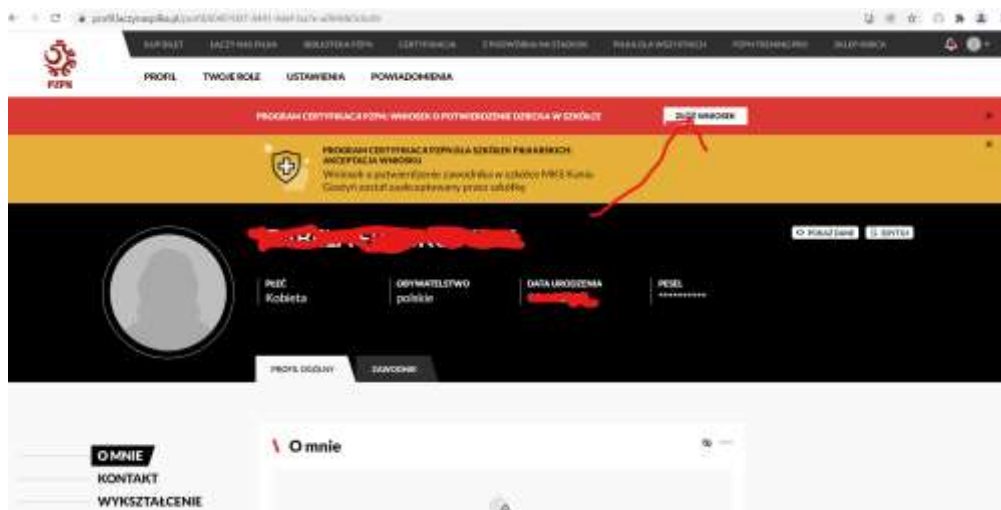

Wchodzimy na łączy nas piłka

Klikamy zaloguj się

Wpisujemy mail i hasło to samo co podczas zakładania profilu i klikamy zaloguj

W prawym górnym rogu klikamy i pojawi się nam nasz profil i profil dziecka w który wchodzimy

Mamy już profil dziecka klikamy złóż wniosek

Sprawdzamy czy dane się zgadzają, wstawiamy zdjęcie, zaznaczamy zgody i składamy wniosek to na tyle 😊