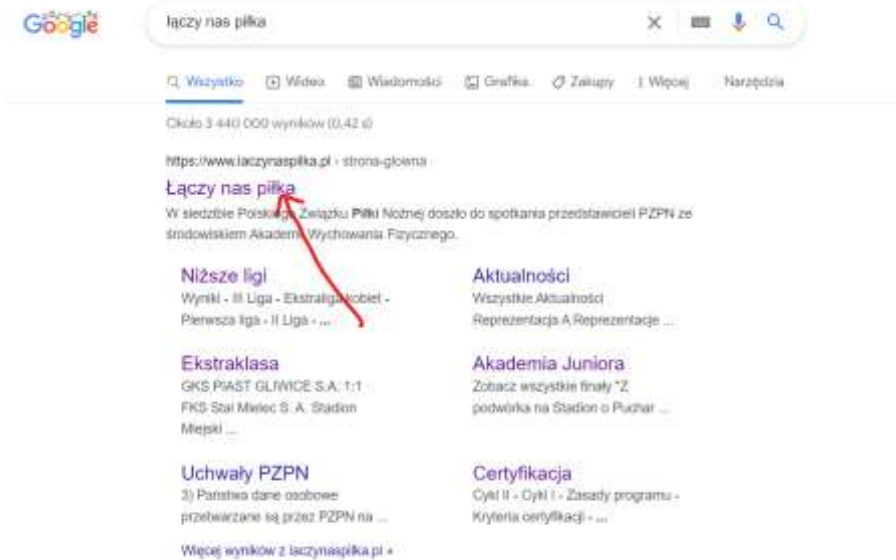

Wchodzimy na łączy nas piłka

Klikamy zaloguj się

Wpisujemy mail i hasło to samo co podczas zakładania profilu i klikamy zaloguj

W prawym górnym rogu klikamy i pojawi się nam nasz profil i profil dziecka w który wchodzimy

Mamy już profil dziecka klikamy złóż wniosek

Sprawdzamy czy dane się zgadzają, wstawiamy zdjęcie, zaznaczamy zgody i składamy wniosek to na tyle 😊